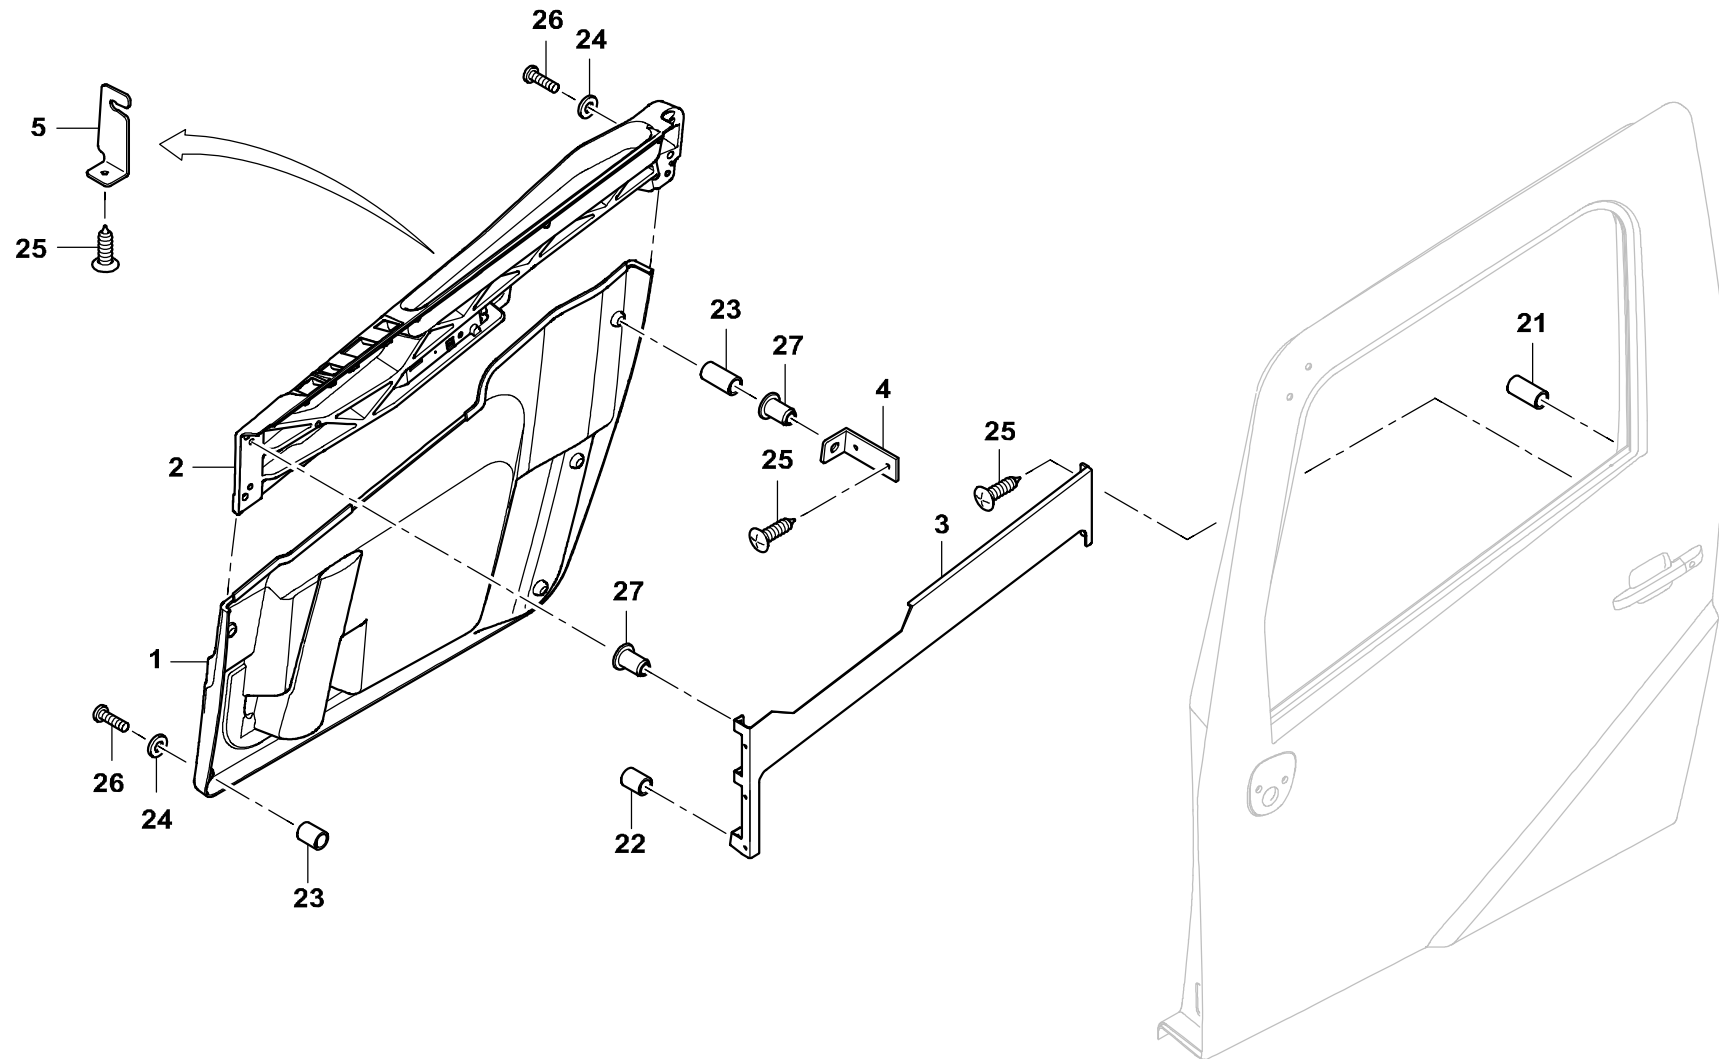

GROVE

TUERVERKLEIDUNG LINKS MGR
DOOR COVERING LH MGR

BILDТАFEL
PICTORIAL DISPLAY

GMK 6300
BE 550
G 000

03.15

3226018-ETL A

1/1

3226018-A-BL01-0315-0000